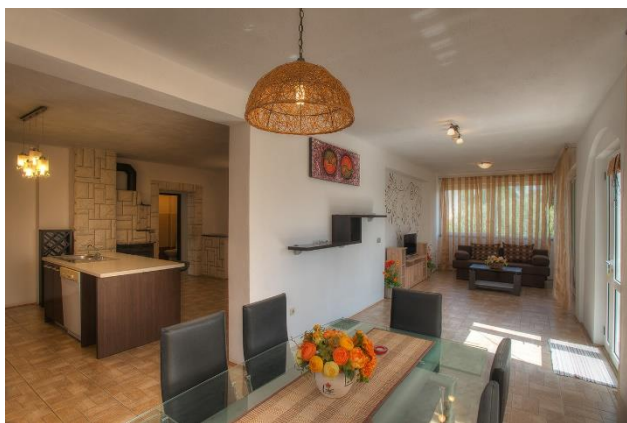

Apartmán 4+2 Marin

- 2 oddělené ložnice s manželskými postelemi
- oba pokoje s vlastním sociálním zařízením (sprcha + WC)
- kuchyňka v obývacím pokojem a rozkládacím gaučem
- otevřením posuvných oken v obývacím pokoji vznikne terasa s krásným výhledem na moře

Apartmán 6+3

- 3 samostatné ložnice s manželskými postelemi
- prostorný obývací pokoj s rozkládacím gaučem
- plně vybavená velká kuchyň s lednicí, mrazákem a jídelním koutem
- samostatné sociální zařízení (vana, sprcha, WC) plus 2 pokoje mají vlastní sociální zařízení
- terasa s výhledem na moře

Ubytování Oliver

Oliver 4+2

- 8 stejných apartmánů ve vilkách Oliver nabízejí větší soukromí a vyšší standart ubytování
- 2 oddělené ložnice s manželskými postelemi
- kuchyňka s prostorným obývacím pokojem a rozkládacím gaučem
- sociální zařízení (sprcha + WC)
- prostorná terasa